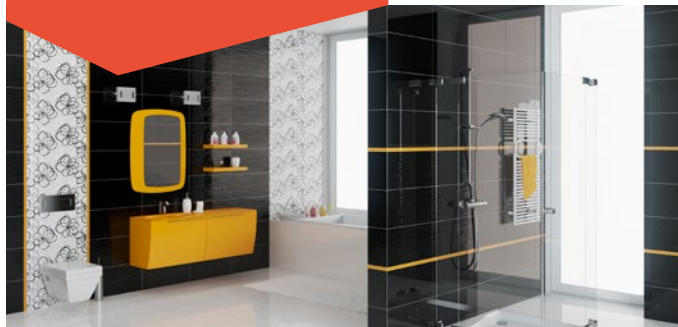

3821 Ft/m²-től